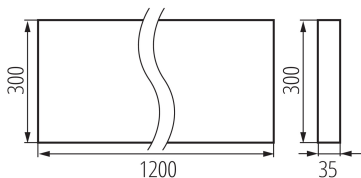

PARAMETRI PER SORGENTI LUMINOSE LED E OLED:

Temperatura di colore [K]: 3000

Coerenza dei colori in ellissi di MacAdam : ≤ 3