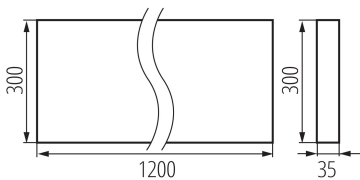

PARAMETRI PER SORGENTI LUMINOSE LED E OLED:

1. **Temperatura di colore [K]:** 3000
   Coerenza dei colori in ellissi di MacAdam : ≤ 3