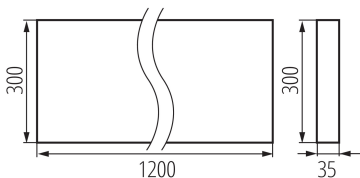

PARAMETRI PER SORGENTI LUMINOSE LED E OLED:

Temperatura di colore [K]: 3000

Coerenza dei colori in ellissi di MacAdam : ≤ 3