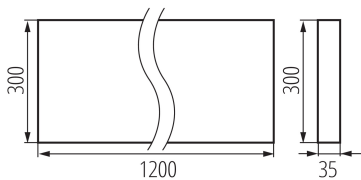

PARAMETRI PER SORGENTI LUMINOSE LED E OLED:

1. **Temperatura di colore [K]:** 4000
   Coerenza dei colori in ellissi di MacAdam : ≤ 3