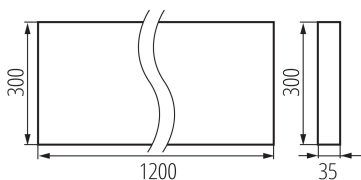

PARAMETRI PER SORGENTI LUMINOSE LED E OLED:

Temperatura di colore [K]: 3000

Coerenza dei colori in ellissi di MacAdam : ≤ 3