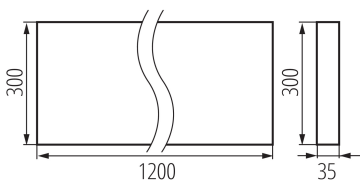

PARAMETRI PER SORGENTI LUMINOSE LED E OLED:

Temperatura di colore [K]: 4000

Coerenza dei colori in ellissi di MacAdam : ≤ 3