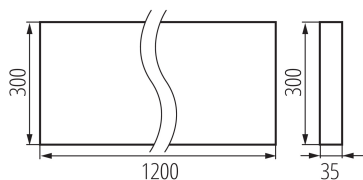

PARAMETRI PER SORGENTI LUMINOSE LED E OLED:

Temperatura di colore [K]: 3000

Coerenza dei colori in ellissi di MacAdam : ≤ 3