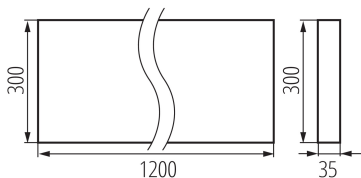

PARAMETRI PER SORGENTI LUMINOSE LED E OLED:

1. **Temperatura di colore [K]:** 3500
   Coerenza dei colori in ellissi di MacAdam : ≤3