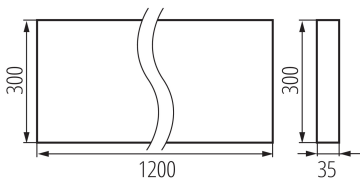

PARAMETRI PER SORGENTI LUMINOSE LED E OLED:

Temperatura di colore [K] : 3500

Coerenza dei colori in ellissi di MacAdam : ≤ 3