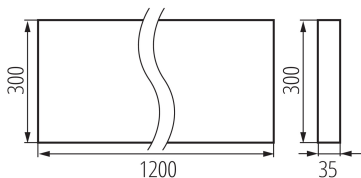

PARAMETRI PER SORGENTI LUMINOSE LED E OLED:

Temperatura di colore [K] : 3500

Coerenza dei colori in ellissi di MacAdam : ≤ 3