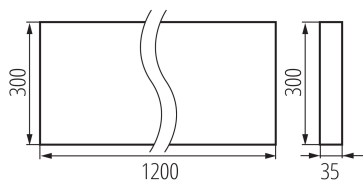

PARAMETRI PER SORGENTI LUMINOSE LED E OLED:

1. **Temperatura di colore [K]:** 3500
   Coerenza dei colori in ellissi di MacAdam : ≤ 3