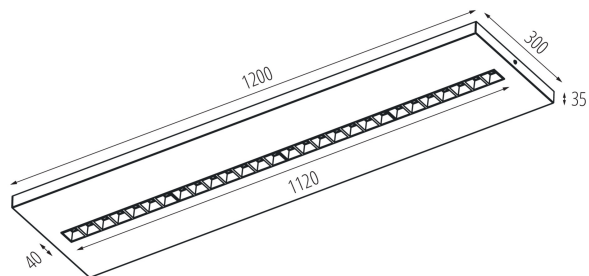

36131 OS-S5D-WN-RST-B-N3

Plafoniera LED per ufficio non da incasso