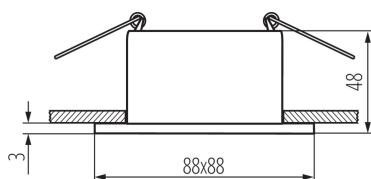

36211 GLOZO DSL B/W

Faretto incasso orientabile

5905339362117

Ø75 mm

Kanlux GLOZO è una grande famiglia di faretti da incasso. Hanno un alloggiamento modulare: una base in due forme e colori e un riflettore in 4 colori opaco o lucido. E' possibile cambiare fra loro diversi colori e forme

PARAMETRI DEL PRODOTTO:

Colore: nero / bianco

Luogo di montaggio: per montaggio a incasso nel soffitto

Luogo d'uso: all'interno

Distanza minima dall' oggetto illuminata: 0,5m

decorazione ad anello senza cornice in ceramica: si

Il prodotto non può essere ricoperto con materiale termoisolante: si

Lampada inclusa: non

Lunghezza [mm]: 88

Larghezza [mm]: 88

Altezza [mm]: 48

Foro di montaggio [mm]: Ø75

Tensione nominale [V]: 12 AC; 12 DC; 220-240 AC

Potenza massima [W]: max 10

Grado di protezione contro le scosse elettriche: II/III

Lampada: MR16/PAR16

Attacco: Gx5,3/GU10

Temperatura esercizio [°C]: 5÷25

Materiale del corpo: alluminio

Angolo di regolazione della plafoniera: non disponibile