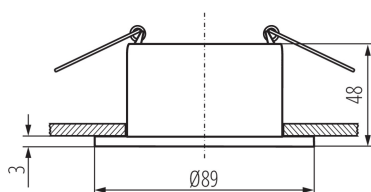

36218 GLOZO DSO W/W

Faretto incasso orientabile

5905339362186

Ø75 mm

Kanlux GLOZO è una grande famiglia di faretti da incasso. Hanno un alloggiamento modulare: una base in due forme e colori e un riflettore in 4 colori opaco o lucido. E' possibile cambiare fra loro diversi colori e forme

PARAMETRI DEL PRODOTTO:

Colore: bianco

Luogo di montaggio: per montaggio a incasso nel soffitto

Luogo d'uso: all'interno

Distanza minima dall' oggetto illuminata: 0,5m

decorazione ad anello senza cornice in ceramica: si

Il prodotto non può essere ricoperto con materiale termoisolante: si

Lampada inclusa: non

Larghezza [mm]: 48

Diametro [mm]: 89

Foro di montaggio [mm]: Ø75

Tensione nominale [V]: 12 AC; 12 DC; 220-240 AC

Potenza massima [W]: max 10