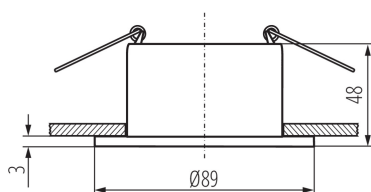

## 36219 GLOZO DSO B/W

Faretto incasso orientabile

5905339362193

Ø75 mm

Kanlux GLOZO è una grande famiglia di faretti da incasso. Hanno un alloggiamento modulare: una base in due forme e colori e un riflettore in 4 colori opaco o lucido. E' possibile cambiare fra loro diversi colori e forme

### PARAMETRI DEL PRODOTTO:

**Colore:** nero / bianco

**Luogo di montaggio:** per montaggio a incasso nel soffitto

**Luogo d'uso:** all'interno

**Distanza minima dall' oggetto illuminata:** 0,5m  
**decorazione ad anello senza cornice in ceramica:** si  
**Il prodotto non può essere ricoperto con materiale termoisolante:** si

**Lampada inclusa:** non

**Larghezza [mm]:** 48

**Diametro [mm]:** 89

**Foro di montaggio [mm]:** Ø75

**Tensione nominale [V]:** 12 AC; 12 DC; 220-240 AC

**Potenza massima [W]:** max 10

**Grado di protezione contro le scosse elettriche:** II/III