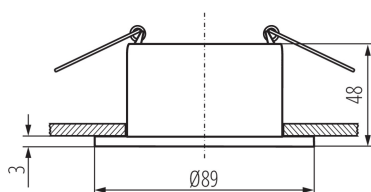

36220 GLOZO DSO G/W

Faretto incasso orientabile

5905339362209

Ø75 mm

Kanlux GLOZO è una grande famiglia di faretti da incasso. Hanno un alloggiamento modulare: una base in due forme e colori e un riflettore in 4 colori opaco o lucido. E' possibile cambiare fra loro diversi colori e forme

PARAMETRI DEL PRODOTTO:

Colore: oro / bianco

Luogo di montaggio: per montaggio a incasso nel soffitto

Luogo d'uso: all'interno

Distanza minima dall' oggetto illuminata: 0,5m

decorazione ad anello senza cornice in ceramica: si

Il prodotto non può essere ricoperto con materiale termoisolante: si

Lampada inclusa: non

Larghezza [mm]: 48

Diametro [mm]: 89

Foro di montaggio [mm]: Ø75

Tensione nominale [V]: 12 AC; 12 DC; 220-240 AC

Potenza massima [W]: max 10