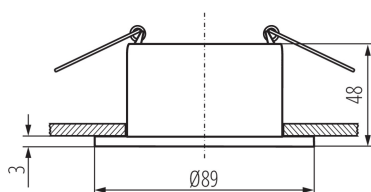

## 36221 GLOZO DSO SR/W

Faretto incasso orientabile

5905339362216

Ø75 mm

Kanlux GLOZO è una grande famiglia di faretti da incasso. Hanno un alloggiamento modulare: una base in due forme e colori e un riflettore in 4 colori opaco o lucido. E' possibile cambiare fra loro diversi colori e forme

### PARAMETRI DEL PRODOTTO:

**Colore:** srebrny / biały

**Luogo di montaggio:** per montaggio a incasso nel soffitto

**Luogo d'uso:** all'interno

**Distanza minima dall' oggetto illuminata:** 0,5m

**decorazione ad anello senza cornice in ceramica:** si

**Il prodotto non può essere ricoperto con materiale termoisolante:** si

**Lampada inclusa:** non

**Larghezza [mm]:** 48

**Diametro [mm]:** 89

**Foro di montaggio [mm]:** Ø75

**Tensione nominale [V]:** 12 AC; 12 DC; 220-240 AC