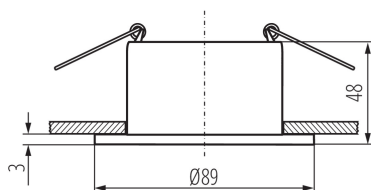

36223 GLOZO DSO B/B

Faretto incasso orientabile

5905339362230

Ø75 mm

Kanlux GLOZO è una grande famiglia di faretti da incasso. Hanno un alloggiamento modulare: una base in due forme e colori e un riflettore in 4 colori opaco o lucido. E' possibile cambiare fra loro diversi colori e forme

PARAMETRI DEL PRODOTTO:

Colore: nero

Luogo di montaggio: per montaggio a incasso nel soffitto

Luogo d'uso: all'interno

Distanza minima dall' oggetto illuminata: 0,5m

decorazione ad anello senza cornice in ceramica: si

Il prodotto non può essere ricoperto con materiale termoisolante: si

Lampada inclusa: non

Larghezza [mm]: 48

Diametro [mm]: 89

Foro di montaggio [mm]: Ø75

Tensione nominale [V]: 12 AC; 12 DC; 220-240 AC

Potenza massima [W]: max 10