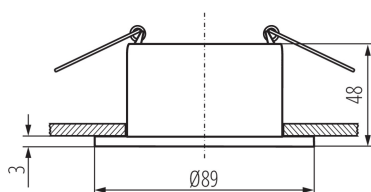

36224 GLOZO DSO G/B

Faretto incasso orientabile

5905339362247

Ø75 mm

Kanlux GLOZO è una grande famiglia di faretti da incasso. Hanno un alloggiamento modulare: una base in due forme e colori e un riflettore in 4 colori opaco o lucido. E' possibile cambiare fra loro diversi colori e forme

PARAMETRI DEL PRODOTTO:

Colore: oro / nero

Luogo di montaggio: per montaggio a incasso nel soffitto

Luogo d'uso: all'interno

Distanza minima dall' oggetto illuminata: 0,5m

decorazione ad anello senza cornice in ceramica: si

Il prodotto non può essere ricoperto con materiale termoisolante: si

Lampada inclusa: non

Larghezza [mm]: 48

Diametro [mm]: 89

Foro di montaggio [mm]: Ø75

Tensione nominale [V]: 12 AC; 12 DC; 220-240 AC

Potenza massima [W]: max 10