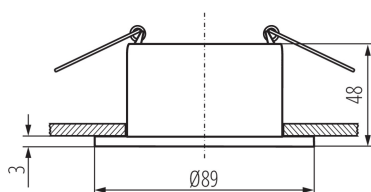

36225 GLOZO DSO SR/B

Faretto incasso orientabile

5905339362254

Ø75 mm

Kanlux GLOZO è una grande famiglia di faretti da incasso. Hanno un alloggiamento modulare: una base in due forme e colori e un riflettore in 4 colori opaco o lucido. E' possibile cambiare fra loro diversi colori e forme

PARAMETRI DEL PRODOTTO:

Colore: argento / nero

Luogo di montaggio: per montaggio a incasso nel soffitto

Luogo d'uso: all'interno

Distanza minima dall' oggetto illuminata: 0,5m

decorazione ad anello senza cornice in ceramica: si

Il prodotto non può essere ricoperto con materiale termoisolante: si

Lampada inclusa: non

Larghezza [mm]: 48

Diametro [mm]: 89

Foro di montaggio [mm]: Ø75

Tensione nominale [V]: 12 AC; 12 DC; 220-240 AC

Potenza massima [W]: max 10