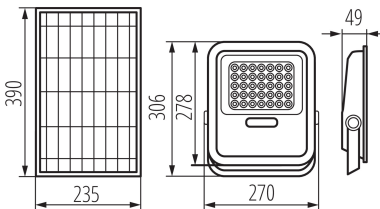

## 36607 FL SONE SLR L NW-GR

Lampada solare led

5905339366078

IP  
65

EASY  
installation

### PARAMETRI DEL PRODOTTO:

**Luogo di montaggio:** montaggio a parete  
**Sorgente di luce sostituibile:** non  
**Batterie incluse:** si  
**Lunghezza [mm]:** 270  
**Larghezza [mm]:** 49  
**Altezza [mm]:** 306  
**Alimentazione a batteria:** si  
**Tensione nominale [V]:** 3,2 DC  
**Potenza massima [W]:** max 15  
**Grado di protezione contro le scosse elettriche:** III  
**Diffusore:** vetro  
**Tipo di spia:** LED SMD  
**Flusso luminoso [lm]:** max 2200  
**Tonalità della luce:** bianco  
**Durata [h]:** 25000  
**Numero di cicli accensione/spegnimento:**  $\geq 20000$   
**Angolo di illuminazione [°]:** 90  
**Temperatura esercizio [°C]:** -10+35  
**Accumulatore (tipo):** LiFePO4  
**Accumulatore (parametri):** 15000mAh  
**Materiale del corpo:** ABS  
**Grado IP:** 65  
**Efficienza [lm/W]:** max 147

### DATI LOGISTICI:

**Unità di misura:** pezzo  
**Tipo di confezionamento:** 5  
**Numero di pezzi nell' imballaggio secondario:** 1  
**Numero di pezzi in un imballaggio:** 5  
**Peso unitario netto [g]:** 2680  
**Grammatura [g]:** 3188  
**Peso unitario lordo [g]:** 3046  
**Lunghezza dell'unità di imballaggio [cm]:** 43.5  
**Larghezza dell'unità di imballaggio [cm]:** 29.5  
**Altezza dell'unità di imballaggio [cm]:** 43.5  
**Peso della scatola di cartone [Kg]:** 15.94  
**Larghezza della scatola di cartone [cm]:** 29.5  
**Altezza della scatola di cartone [cm]:** 43.5

## 36607 FL SONE SLR L NW-GR

---

Lampada solare led

**Lunghezza della scatola di cartone [cm] :** 43.5

**Volume della scatola di cartone [m<sup>3</sup>] :** 0.055821