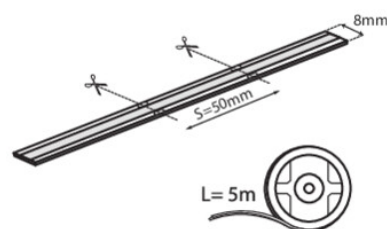

Kanlux

EAN: 5905339397812

Taśma LED
Kanlux 39781 LCOB 10,5W/M 24IP00-B

24V

Dokument utworzono: 17.04.2026, 19:30

Zastrzega się możliwość wprowadzenia zmian technicznych. Dane zawarte w tym katalogu nie są prawnie wiążące.

Fotometria: wyniki uzyskane podczas badania konkretnego egzemplarza.

Kanlux S.A. ul. Objazdowa 1-3, 41-922 Radzionków, Poland kanlux@kanlux.com

PL

PARAMETRY PRODUKTU

Napięcie znamionowe [V]	24 DC
Moc znamionowa [W]	1m = 10,5
Strumień świetlny [lm]	1m = 140
Barwa światła	niebieska
Rodzaj diody	LED COB
Znamionowa trwałość lampy [h]	30000
Ilość cykli wł/wył	≥30000
Miejsce zastosowania	wewnątrz
Stopień IP	00
Możliwość cięcia pasków LED na segmenty [cm]	5
Kategoria produktu zgodnie z 2019/2020/UE	nie podlega pod rozporządzenie 2019/2020
Zawartość rtęci	nie
Zawartość rtęci w lampie [mg]	0

WYMIARY I MONTAŻ

Wysokość [mm]	5000
Szerokość [mm]	8
Głębokość [mm]	2
Długość [mm]	5000
Rodzaj przyłącza	wolne końce przewodów

MATERIAŁ I KONSTRUKCJA

Klasa ochronności przed porażeniem elektrycznym	III
Minimalna odległość od oświetlanego obiektu	0,1m
Zakres temperatury otoczenia, na którą może być narażony wyrób [°C]	5÷25

PARAMETRY ŹRÓDŁA ŚWIATŁA

Ilość diod na metr	480
--------------------	-----

INFORMACJE DODATKOWE

3 lata gwarancji na warunkach oświadczenia gwarancyjnego, dostępnego na stronie internetowej

LOGISTYKA

Jednostka miary	sztuka
Jak pakowane	25
Ilość sztuk w opakowaniu pośrednim	25
Ilość sztuk w opakowaniu zbiorczym	50
Masa jednostkowa netto [g]	56
Gramatura [g]	129.6
Waga sztuki brutto [g]	102
Długość opakowania jednostkowego [cm]	21
Szerokość opakowania jednostkowego [cm]	1
Wysokość opakowania jednostkowego [cm]	23
Waga kartonu [kg]	6.48
Szerokość kartonu [cm]	30.5
Wysokość kartonu [cm]	30