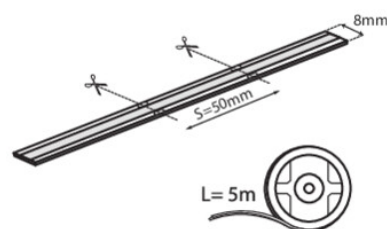

Kanlux

EAN: 5905339397843

Taśma LED
Kanlux 39784 LCOB 10,5W/M 24IP65-B

24V

Dokument utworzono: 17.04.2026, 19:35

Zastrzega się możliwość wprowadzenia zmian technicznych. Dane zawarte w tym katalogu nie są prawnie wiążące.

Fotometria: wyniki uzyskane podczas badania konkretnego egzemplarza.

Kanlux S.A. ul. Objazdowa 1-3, 41-922 Radzionków, Poland kanlux@kanlux.com

PL

PARAMETRY PRODUKTU

Napięcie znamionowe [V]	24 DC
Moc znamionowa [W]	1m = 10,5
Strumień świetlny [lm]	1m = 130
Barwa światła	niebieska
Rodzaj diody	LED COB
Znamionowa trwałość lampy [h]	30000
Ilość cykli wł/wył	≥30000
Miejsce zastosowania	wewnątrz
Stopień IP	65
Możliwość cięcia pasków LED na segmenty [cm]	5
Kategoria produktu zgodnie z 2019/2020/UE	nie podlega pod rozporządzenie 2019/2020
Zawartość rtęci	nie
Zawartość rtęci w lampie [mg]	0

WYMIARY I MONTAŻ

Wysokość [mm]	5000
Szerokość [mm]	8
Głębokość [mm]	2
Długość [mm]	5000
Rodzaj przyłącza	wolne końce przewodów

MATERIAŁ I KONSTRUKCJA

Klasa ochronności przed porażeniem elektrycznym	III
Minimalna odległość od oświetlanego obiektu	0,1m
Zakres temperatury otoczenia, na którą może być narażony wyrób [°C]	5÷25

PARAMETRY ŹRÓDŁA ŚWIATŁA

Ilość diod na metr	480
--------------------	-----

INFORMACJE DODATKOWE

3 lata gwarancji na warunkach oświadczenia gwarancyjnego, dostępnego na stronie internetowej

LOGISTYKA

Jednostka miary	sztuka
Jak pakowane	25
Ilość sztuk w opakowaniu pośrednim	25
Ilość sztuk w opakowaniu zbiorczym	50
Masa jednostkowa netto [g]	82
Gramatura [g]	156.2
Waga sztuki brutto [g]	126
Długość opakowania jednostkowego [cm]	21
Szerokość opakowania jednostkowego [cm]	1
Wysokość opakowania jednostkowego [cm]	23
Waga kartonu [kg]	7.81
Szerokość kartonu [cm]	30.5
Wysokość kartonu [cm]	30