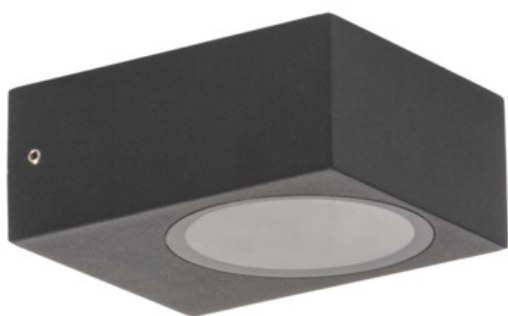

# Kanlux

EAN: 5905339902504

Lampada da giardino con lampadina sostituibile  
Kanlux 46390 LEGINO GX53 EL5 B

IP  
65

Data di emissione: 14.05.2026, 13:27

Ci riserviamo la possibilità di introdurre delle modifiche tecniche. I dati contenuti in questo materiale non sono legalmente vincolanti.

## MATERIALE E COSTRUZIONE

Colore	nero
RAL	7016
Materiale	alluminio
Diffusore	vetro
Vetro	vetro
Grado di protezione contro le scosse elettriche	I
Distanza minima dall' oggetto illuminata	0,5m
Temperatura esercizio [°C]	-20÷35