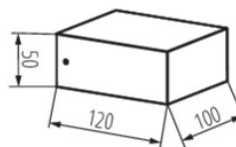

## DIMENSIONI E MONTAGGIO

Altezza [mm]	50
Larghezza [mm]	100
Lunghezza [mm]	120
Tipo di allacciamento	Morsettiera a vite
Gamma di sezioni dei cavi utilizzati [mm <sup>2</sup> ]	1÷1,5

## LOGISTICA

Unità di misura	pezzo
Tipo di confezionamento	20
Numero di pezzi nell' imballaggio secondario	1
Numero di pezzi in un imballaggio	20
Peso unitario netto [g]	638
Grammatura [g]	698.2
Peso unitario lordo [g]	686
Lunghezza dell'unità di imballaggio [cm]	11
Larghezza dell'unità di imballaggio [cm]	6
Altezza dell'unità di imballaggio [cm]	13
Peso della scatola di cartone [Kg]	13.964
Larghezza della scatola di cartone [cm]	24
Altezza della scatola di cartone [cm]	28
Lunghezza della scatola di cartone [cm]	32
Volume della scatola di cartone [m <sup>3</sup> ]	0.021504