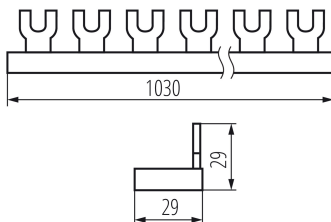

24215 KBBU-4x14

Szyna łączeniowa miedziana, widelkowa

5905339242150

Szyna łączeniowa widelkowa, czterobiegunowa, 56-modułowa (4x14 mod.). Przekrój 13,5mm². Szyna łączeniowa służy do łączenia jednoimiennych biegunów osprzętu modułowego.

PARAMETRY PRODUKTU:

Kolor: biały
Norma: PN-EN 60947-7-1
Długość [mm]: 1030
Szerokość [mm]: 29
Wysokość [mm]: 29
Napięcie znamionowe [V]: 230/400 AC
Prąd znamionowy [A]: 63
Częstotliwość znamionowa [Hz]: 50
Typ podłączenia: typ U
Ilość biegunów: 4
Przekrój znamionowy [mm²]: 15

DANE LOGISTYCZNE:

Jednostka miary: sztuka
Jak pakowane: 20
Ilość sztuk w opakowaniu pośrednim: 1
Ilość sztuk w opakowaniu zbiorczym: 20
Masa jednostkowa netto [g]: 850
Gramatura [g]: 869.5
Długość opakowania jednostkowego [cm]: 103
Szerokość opakowania jednostkowego [cm]: 2
Wysokość opakowania jednostkowego [cm]: 3
Waga kartonu [kg]: 17.39
Szerokość kartonu [cm]: 11.5
Wysokość kartonu [cm]: 10
Długość kartonu [cm]: 103
Objętość kartonu [m³]: 0.011845

24215 KBBU-4x14

Szyna łączeniowa miedziana, widełkowa