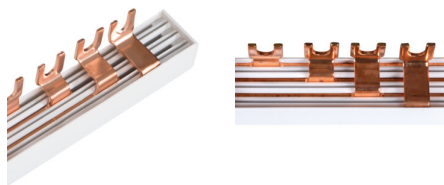

24215 KBBU-4x14

Szyna łączeniowa miedziana, widelkowa

5905339242150

Szyna łączeniowa widelkowa, czterobiegunowa, 56-modułowa (4x14 mod.). Przekrój 13,5mm². Szyna łączeniowa służy do łączenia jednoimiennych biegunów osprzętu modułowego.

PARAMETRY PRODUKTU:

Kolor: biały
Norma: PN-EN 60947-7-1
Długość [mm]: 1030
Szerokość [mm]: 29
Wysokość [mm]: 29
Napięcie znamionowe [V]: 230/400 AC
Prąd znamionowy [A]: 63
Częstotliwość znamionowa [Hz]: 50
Typ podłączenia: typ U
Ilość biegunów: 4
Przekrój znamionowy [mm²]: 15

24215 KBBU-4x14

Szyna łączeniowa miedziana, widełkowa