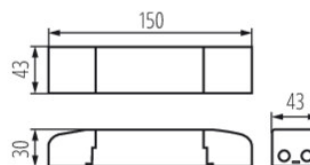

Kanlux S.A. ul. Objazdowa 1-3, 41-922 Radzionków, Poland kanlux@kanlux.com

WYMIARY I MONTAŻ

Możliwość montażu na powierzchniach normalnie palnych	tak
Rodzaj przyłącza	kostka przyłączeniowa
Zakres przekrojów stosowanych przewodów [mm ²]	0,2-1,5

MATERIAŁ I KONSTRUKCJA

Kolor	biały
Materiał	tworzywo sztuczne
Klasa ochronności przed porażeniem elektrycznym	I / II

LOGISTYKA

Jednostka miary	sztuka
Jak pakowane	1
Ilość sztuk w opakowaniu pośrednim	1
Ilość sztuk w opakowaniu zbiorczym	1
Masa jednostkowa netto [g]	174
Gramatura [g]	180
Waga sztuki brutto [g]	184
Długość opakowania jednostkowego [cm]	21
Szerokość opakowania jednostkowego [cm]	4
Wysokość opakowania jednostkowego [cm]	3
Waga kartonu [kg]	0.18
Szerokość kartonu [cm]	4
Wysokość kartonu [cm]	3
Długość kartonu [cm]	21
Objętość kartonu [m ³]	0.000252