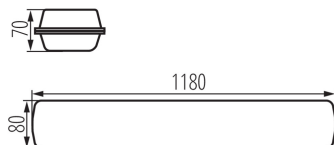

Maksymalna ilość opraw połączonych przelotowo: 10

Stopień IK: 08

Stopień IP: 65

PARAMETRY ŹRÓDEŁ ŚWIATŁA LED I OLED:

Skorelowana temperatura barwowa [K]: 4000

Jednolitość barwy w elipsach McAdama: ≤ 3

Wskaźnik oddawania barw: 80