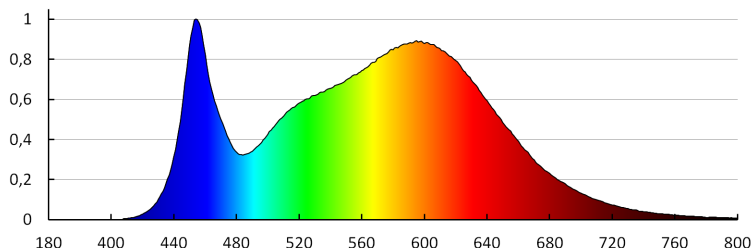

28633 FT1200 37W-840-INT

Oprawa pyłoszczelna LED

DANE LOGISTYCZNE:

Jak pakowane: 1

Ilość sztuk w opakowaniu pośrednim: 1

Ilość sztuk w opakowaniu zbiorczym: 1

Masa jednostkowa netto [g]: 2020

Gramatura [g]: 2200

Długość opakowania jednostkowego [cm]: 120

Szerokość opakowania jednostkowego [cm]: 8

Wysokość opakowania jednostkowego [cm]: 7

Waga kartonu [kg]: 2.2

Szerokość kartonu [cm]: 9

Wysokość kartonu [cm]: 7.5

Długość kartonu [cm]: 120

Objętość kartonu [m³]: 0.0081

INFORMACJE DODATKOWE:

- 5 lat Gwarancji na warunkach oświadczenia gwarancyjnego, dostępnego na stronie internetowej
- Atest PZH: Numer BK/K/0163/01/2019, ważny do 2024-08-07

KANLUX S.A. (kat 28633) FT1200 37W-840-INT / LDC (Polar)