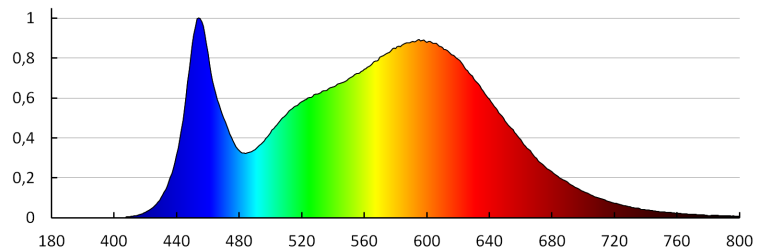

INFORMACJE DODATKOWE:

- 5 lat Gwarancji na warunkach oświadczenia gwarancyjnego, dostępnego na stronie internetowej