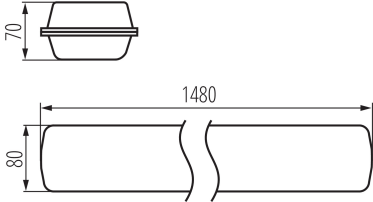

**Skuteczność świetlna lampy [lm/W]:** 148

Oprawa pyłoszczelna LED