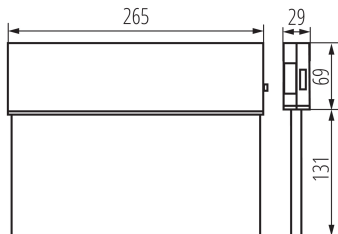

28979 ONTEC G E1E180MATW

Oprawa awaryjna LED

5902052563340

Oświetlenie awaryjne lub antypaniczne stosuje się w pomieszczeniach typu Open Space, aby przeciwdziałać panice. Pozwala na dotarcie do miejsca, w którym widać oznaczoną drogę ewakuacji jak i oznaczenie samej drogi ewakuacyjnej zależnie od przyzmy zastosowanej w oprawie.

PARAMETRY PRODUKTU:

Kolor: biały

Miejsce montażu: do nadbudowania na suficie

Miejsce zastosowania: wewnątrz

Długość [mm]: 250

Szerokość [mm]: 29

Wysokość [mm]: 194

Zintegrowane źródło światła LED: tak

Napięcie znamionowe [V]: 220-240 AC

Częstotliwość znamionowa [Hz]: 50

Moc znamionowa [W]: 3

Moc znamionowa (LED) [W]: 0.9

Klasa ochronności przed porażeniem elektrycznym: II

Materiał klosza: tworzywo sztuczne

Materiał obudowy: tworzywo sztuczne

Rodzaj diody: LED SMD

Barwa światła: chłodnobiała

Zakres temperatury otoczenia, na którą może być narażony wyrób [°C]: 10÷35

Akumulator (typ): LiFePO4/C

Akumulator (parametry): 3,2V 1,5Ah

Tryby pracy: awaryjno-sieciowy

Zastosowanie: wyznaczanie kierunku ewakuacji

Czas pracy awaryjnej [h]: 3

Test automatyczny: tak

Rodzaj przyłącza: kostka samozaciskowa

Stopień IP: 20

PARAMETRY ŹRÓDEŁ ŚWIATŁA LED I OLED:

Skorelowana temperatura barwowa [K]: 5000

DANE LOGISTYCZNE:

Jednostka miary: sztuka

Jak pakowane: 1

Ilość sztuk w opakowaniu pośrednim: 1

Ilość sztuk w opakowaniu zbiorczym: 1

Masa jednostkowa netto [g]: 402