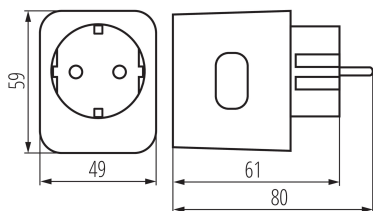

S AD GN SCH 10A PM