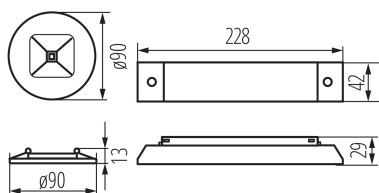

33847 ONTEC C M160NMATW

Oprawa awaryjna LED

5902052536269

Oświetlenie awaryjne lub antypaniczne stosuje się w pomieszczeniach typu Open Space, aby przeciwdziałać panice. Pozwala na dotarcie do miejsca, w którym widać oznaczoną drogę ewakuacji jak i oznaczenie samej drogi ewakuacyjnej zależnie od pryzmy zastosowanej w oprawie.

PARAMETRY PRODUKTU:

Kolor: biały

Miejsce montażu: do wbudowania w sufit

Miejsce zastosowania: wewnątrz

Wysokość [mm]: 13

Średnica [mm]: 90

Zintegrowane źródło światła LED: tak

Napięcie znamionowe [V]: 220-240 AC

Częstotliwość znamionowa [Hz]: 50

Moc znamionowa [W]: 1.2

Moc znamionowa (LED) [W]: 3

Klasa ochronności przed porażeniem elektrycznym: II

Materiał klosza: tworzywo sztuczne

Materiał obudowy: tworzywo sztuczne

Rodzaj diody: LED SMD

Strumień świetlny [lm]: 338

Strumień świetlny [lm] (moduł oświetlenia awaryjnego): 338

Barwa światła: chłodnobiała

Zakres temperatury otoczenia, na którą może być narażony wyrób [°C]: 10÷35

Akumulator (typ): LiFePO4/C

Akumulator (parametry): 3,2V 1,5Ah

Tryby pracy: awaryjny

Zastosowanie: oświetlenie antypaniczne

Czas pracy awaryjnej [h]: 1

Test automatyczny: tak

Rodzaj przyłącza: kostka samozaciskowa

Stopień IP: 20

PARAMETRY ŹRÓDEŁ ŚWIATŁA LED I OLED:

Skorelowana temperatura barwowa [K]: 5000

DANE LOGISTYCZNE:

Jednostka miary: sztuka

Jak pakowane: 1

Ilość sztuk w opakowaniu pośrednim: 1

Ilość sztuk w opakowaniu zbiorczym: 1