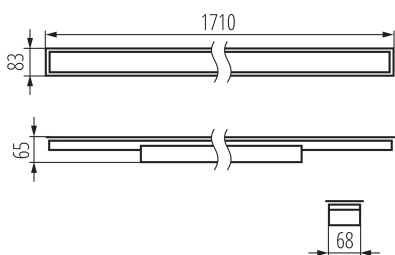

Oprawa liniowa LED

5905339343734

PARAMETRY PRODUKTU:

Kolor: biały

Miejsce montażu: do wbudowania w sufit

Miejsce zastosowania: wewnątrz

Minimalna odległość od oświetlanego obiektu : 0,5m

Możliwość współpracy ze ściemniaczem : DALI

Kierunek świecenia oprawy: dół

Długość [mm]: 1710

Szerokość [mm]: 83

Wysokość [mm]: 65

Zintegrowane źródło światła LED: tak

Napięcie znamionowe [V]: 220-240 AC

Częstotliwość znamionowa [Hz]: 50

Moc maksymalna [W]: 53

Klasa ochronności przed porażeniem elektrycznym : I

Materiał klosza: tworzywo sztuczne

Materiał obudowy: stal

Rodzaj diody: LED SMD

Strumień świetlny [lm]: 6200

Barwa światła: biała

Trwałość [h]: 50000

Współczynnik zachowania strumienia świetlnego na zakończenie nominalnego okresu trwałości: L90B10

Ilość cykli wł/wył: ≥ 30000

Kąt świecenia [°]: X75/Y90

Zakres temperatury otoczenia, na którą może być narażony wyrób [°C]: 5÷25

Typ klosza: mikropryzmatyczny

Rodzaj przyłącza: kostka samozaciskowa

Zakres przekrojów stosowanych przewodów [mm²]: 0,5÷2,5

Czas nagrzewania lampy [s]: ≤ 1

Czas zapłonu lampy [s]: $\leq 0,5$

Stopień IP: 20

Informacje dodatkowe: Produkt wyposażony (CP)

Skuteczność świetlna lampy [lm/W]: 117

PARAMETRY ŹRÓDEŁ ŚWIATŁA LED I OLED:

Skorelowana temperatura barwowa [K]: 4000

Jednolitość barwy w elipsach McAdama : ≤ 3

Wskaźnik oddawania barw: 80