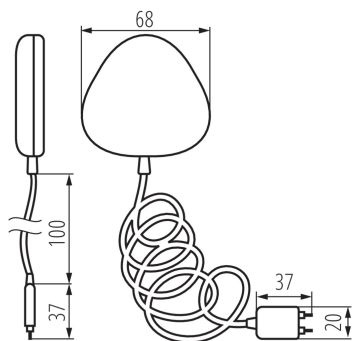

34941 S SENSOR W INT

Czujnik zalania

5905339349415

Czujnik zalania pomoże nam zareagować na wodę wyciekającą z pękniętej rury, niezakręconego kranu lub niezależnego od nas zalania domu czy mieszkania. Czujnik należy umieścić w takim miejscu, aby w przypadku zalania mógł wykryć wodę. Ma on wbudowany alarm akustyczny, ale informację z aplikacji dostaniemy również w urządzeniu mobilnym, nawet będąc daleko od domu. O niskim poziomie naładowania baterii poinformuje nas alarm. Dowiedz się więcej o Kanlux SMART na www.kanluxsmart.com.

PARAMETRY PRODUKTU:

Kolor: biały

Miejsce zastosowania: wewnątrz

Sterowanie: Wi-Fi 2,4 GHz

Baterie w zestawie: nie

Zasilanie bateryjne: tak

Napięcie znamionowe [V]: 2 x 1,5 DC

Klasa ochronności przed porażeniem elektrycznym: III

Stopień IP: 20

DANE LOGISTYCZNE:

Jak pakowane: 60

Ilość sztuk w opakowaniu pośrednim: 1

Ilość sztuk w opakowaniu zbiorczym: 60

Masa jednostkowa netto [g]: 60

Gramatura [g]: 91.67

Długość opakowania jednostkowego [cm]: 9

Szerokość opakowania jednostkowego [cm]: 7.5

Wysokość opakowania jednostkowego [cm]: 4.5

Waga kartonu [kg]: 5.5002

Szerokość kartonu [cm]: 39

Wysokość kartonu [cm]: 19

Długość kartonu [cm]: 39

Objętość kartonu [m³]: 0.028899