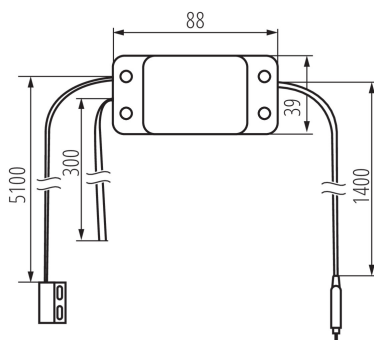

34950 S SWITCH G DOOR

Sterownik bramy garażowej

5905339349507

Amazon
Alexa
&
Google
Home

Przełącznik do sterowania bramą z czujnikiem otwarcia i zamknięcia. Może współpracować w środowisku smart z innymi przyciskami dedykowanymi bądź wirtualnymi przez przypisane funkcje - takie jak zamknij czy otwórz. Dowiedz się więcej o Kanlux SMART na www.kanluxsmart.com.

PARAMETRY PRODUKTU:

Kolor: biały

Miejsce zastosowania: wewnątrz

Sterowanie: Wi-Fi 2,4 GHz

Napięcie znamionowe [V]: 220-240 AC

Klasa ochronności przed porażeniem elektrycznym: II

Stopień IP: 20

DANE LOGISTYCZNE:

Jak pakowane: 50

Ilość sztuk w opakowaniu pośrednim: 1

Ilość sztuk w opakowaniu zbiorczym: 50

Masa jednostkowa netto [g]: 240

Gramatura [g]: 312

Długość opakowania jednostkowego [cm]: 16

Szerokość opakowania jednostkowego [cm]: 11.5

Wysokość opakowania jednostkowego [cm]: 5

Waga kartonu [kg]: 15.6

Szerokość kartonu [cm]: 33

Wysokość kartonu [cm]: 27

Długość kartonu [cm]: 58

Objętość kartonu [m³]: 0.051678