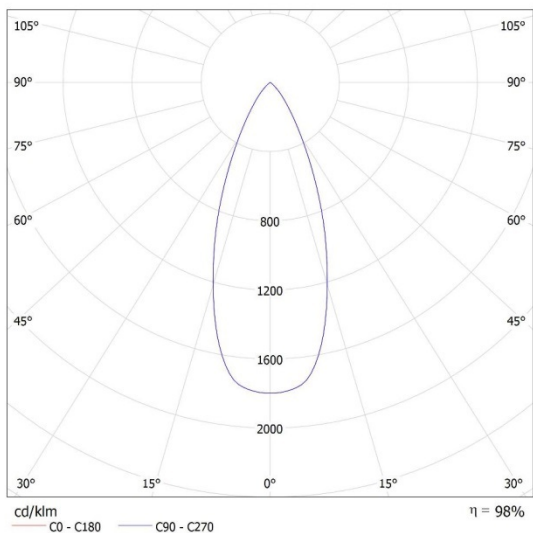

KANLUX S.A. (kat 35284) ELICEO-ST DSO B/B + IQ-LED ... 6,5WS3 / LDC (Polar)

Luminaire: KANLUX S.A. (kat 35284) ELICEO-ST DSO B/B + IQ-LED ... 6,5WS3
Lamps: 1 x IQ-LED GU10 6,5WS3-WW