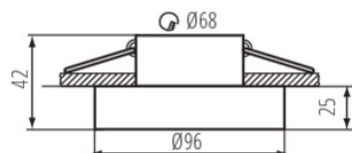

Fotometria: wyniki uzyskane podczas badania konkretnego egzemplarza.

Kanlux S.A. ul. Objazdowa 1-3, 41-922 Radzionków, Poland kanlux@kanlux.com

PL

PARAMETRY PRODUKTU

Napięcie znamionowe [V]	12 AC; 12 DC; 220-240 AC
Moc maksymalna [W]	max 10
Trzonek (Źródło światła)	Gx5,3/GU10
Źródło światła	MR16/PAR16
Źródło światła w komplecie	nie
Miejsce zastosowania	wewnątrz
Stopień IP	20
Wymienne źródło światła	tak
Wyrób nienadający się do okrywania materiałem termoizolacyjnym	tak
Pierścień dekoracyjny bez oprawki ceramicznej	tak
Regulacja kątowa oprawy oświetleniowej	brak
Kategoria produktu zgodnie z 2019/2020/UE	nie podlega pod rozporządzenie 2019/2020 - produkt na wymienne źródło światła

WYMIARY I MONTAŻ

Wysokość [mm]	42
Średnica [mm]	96
Miejsce montażu	do wbudowania w sufit
Otwór montażowy [mm]	Ø68

MATERIAŁ I KONSTRUKCJA

Kolor	czarny
Materiał obudowy	stop aluminium
Klasa ochronności przed porażeniem elektrycznym	II/III
Kształt	okrągły
Minimalna odległość od oświetlanego obiektu	0,5m
Zakres temperatury otoczenia, na którą może być narażony wyrób [°C]	5÷25

INFORMACJE DODATKOWE

Pierścień dekoracyjny bez oprawki ceramicznej

LOGISTYKA

Jednostka miary	sztuka
Jak pakowane	50
Ilość sztuk w opakowaniu pośrednim	1
Ilość sztuk w opakowaniu zbiorczym	50
Masa jednostkowa netto [g]	136
Gramatura [g]	178
Waga sztuki brutto [g]	164
Długość opakowania jednostkowego [cm]	10
Szerokość opakowania jednostkowego [cm]	5
Wysokość opakowania jednostkowego [cm]	10
Waga kartonu [kg]	8.9
Szerokość kartonu [cm]	28.5
Wysokość kartonu [cm]	23
Długość kartonu [cm]	52.5
Objętość kartonu [m ³]	0.034414