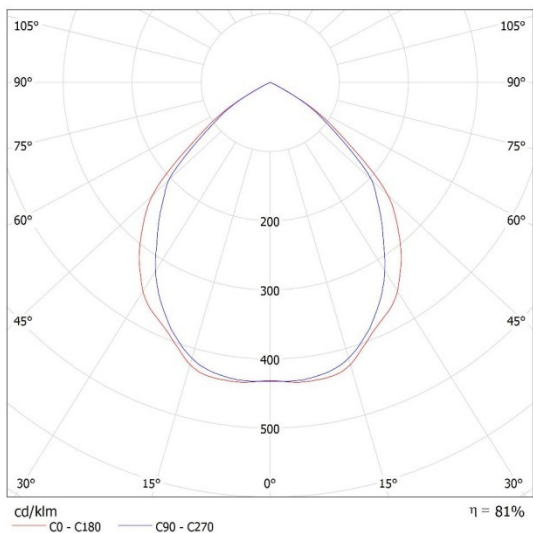

DANE FOTOMETRYCZNE

KANLUX S.A. (kat 35284) ELICEO-ST DSO B/B + IQ-LED ... 6,5W / LDC (Polar)

Luminaire: KANLUX S.A. (kat 35284) ELICEO-ST DSO B/B + IQ-LED ... 6,5W
Lamps: 1 x IQ-LED GU10 6,5W-WW