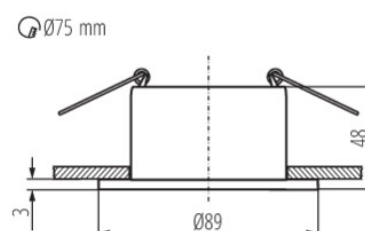

## PARAMETRY PRODUKTU

Napięcie znamionowe [V]	12 AC; 12 DC; 220-240 AC
Moc maksymalna [W]	max 10
Trzonek (Źródło światła)	Gx5,3/GU10
Źródło światła	MR16/PAR16
Źródło światła w komplecie	nie
Miejsce zastosowania	wewnątrz
Stopień IP	20
Wymienne źródło światła	tak
Wyrób nienadający się do okrywania materiałem termoizolacyjnym	tak
Pierścień dekoracyjny bez oprawki ceramicznej	tak
Regulacja kątowa oprawy oświetleniowej	brak

## WYMIARY I MONTAŻ

Szerokość [mm]	48
Średnica [mm]	89
Miejsce montażu	do wbudowania w sufit
Otwór montażowy [mm]	Ø75