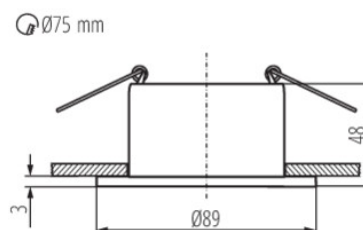

Fotometria: wyniki uzyskane podczas badania konkretnego egzemplarza.

Kanlux S.A. ul. Objazdowa 1-3, 41-922 Radzionków, Poland kanlux@kanlux.com

PL

PARAMETRY PRODUKTU

Napięcie znamionowe [V]	12 AC; 12 DC; 220-240 AC
Moc maksymalna [W]	max 10
Trzonek (Źródło światła)	Gx5,3/GU10
Źródło światła	MR16/PAR16
Źródło światła w komplecie	nie
Miejsce zastosowania	wewnątrz
Stopień IP	20
Wymienne źródło światła	tak
Wyrób nienadający się do okrywania materiałem termoizolacyjnym	tak
Pierścień dekoracyjny bez oprawki ceramicznej	tak
Regulacja kątowa oprawy oświetleniowej	brak

WYMIARY I MONTAŻ

Szerokość [mm]	48
Średnica [mm]	89
Miejsce montażu	do wbudowania w sufit
Otwór montażowy [mm]	Ø75

MATERIAŁ I KONSTRUKCJA

Kolor	złoty / biały
Materiał obudowy	stop aluminium
Klasa ochronności przed porażeniem elektrycznym	II/III
Kształt	okrągły
Minimalna odległość od oświetlanego obiektu	0,5m
Zakres temperatury otoczenia, na którą może być narażony wyrób [°C]	5÷25

INFORMACJE DODATKOWE

Pierścień dekoracyjny bez oprawki ceramicznej

LOGISTYKA

Jednostka miary	sztuka
Jak pakowane	50
Ilość sztuk w opakowaniu pośrednim	1
Ilość sztuk w opakowaniu zbiorczym	50
Masa jednostkowa netto [g]	76
Gramatura [g]	109.6
Waga sztuki brutto [g]	104
Długość opakowania jednostkowego [cm]	9.5
Szerokość opakowania jednostkowego [cm]	9.5
Wysokość opakowania jednostkowego [cm]	6
Waga kartonu [kg]	5.48
Szerokość kartonu [cm]	21
Wysokość kartonu [cm]	33
Długość kartonu [cm]	50
Objętość kartonu [m ³]	0.03465