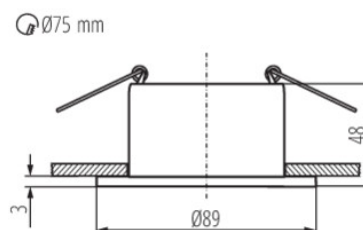

## PARAMETRY PRODUKTU

Napięcie znamionowe [V]	12 AC; 12 DC; 220-240 AC
Moc maksymalna [W]	max 10
Trzonek (Źródło światła)	Gx5,3/GU10
Źródło światła	MR16/PAR16
Źródło światła w komplecie	nie
Miejsce zastosowania	wewnątrz
Stopień IP	20
Wymienne źródło światła	tak
Wyrób nienadający się do okrywania materiałem termoizolacyjnym	tak
Pierścień dekoracyjny bez oprawki ceramicznej	tak
Regulacja kątowa oprawy oświetleniowej	brak

## WYMIARY I MONTAŻ

Szerokość [mm]	48
Średnica [mm]	89
Miejsce montażu	do wbudowania w sufit
Otwór montażowy [mm]	Ø75