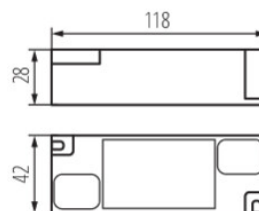

Kanlux S.A. ul. Objazdowa 1-3, 41-922 Radzionków, Poland kanlux@kanlux.com

PL

PARAMETRY PRODUKTU

Prąd znamionowy [A]	0,17
Moc znamionowa [W]	25,5 - 34
Moc maksymalna [W]	34
Miejsce zastosowania	wewnątrz
Stopień IP	20
Możliwość współpracy ze ściemniaczem	nie
Sprawność zasilacza [%]	88
λ	0,97
Zakres przekrojów stosowanych przewodów [mm ²]	OUT: 0,2-1,5
Rodzaj zasilacza	stałoprądowy
Zabezpieczenie przeciążeniowe	tak
Zabezpieczenie zwarciov	tak
Maksymalna temperatura Ta [°C]	40
Napięcie wejściowe - PRI [V]	220-240
Napięcie wyjściowe - SEC [V]	30-40
Prąd wyjściowy - SEC [mA]	850
Tc [°C]	75

WYMIARY I MONTAŻ

Wysokość [mm]	28
Szerokość [mm]	42
Długość [mm]	118
Rodzaj przyłącza	kostka przyłączeniowa
Zakres przekrojów stosowanych przewodów [mm ²]	IN: 0,75-1,0

MATERIAŁ I KONSTRUKCJA

Kolor	biały
Materiał	tworzywo sztuczne
Klasa ochronności przed porażeniem elektrycznym	II

LOGISTYKA

Jednostka miary	sztuka
Jak pakowane	50
Ilość sztuk w opakowaniu pośrednim	1
Ilość sztuk w opakowaniu zbiorczym	50
Masa jednostkowa netto [g]	80
Gramatura [g]	102.2
Waga sztuki brutto [g]	96
Długość opakowania jednostkowego [cm]	14.5
Szerokość opakowania jednostkowego [cm]	6
Wysokość opakowania jednostkowego [cm]	3
Waga kartonu [kg]	5.11
Szerokość kartonu [cm]	19.5
Wysokość kartonu [cm]	33
Długość kartonu [cm]	32
Objętość kartonu [m ³]	0.020592