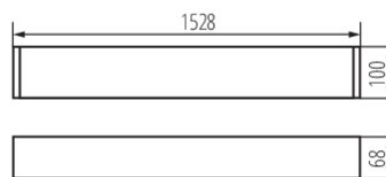

## WYMIARY I MONTAŻ

Wysokość [mm]	68
Szerokość [mm]	100
Długość [mm]	1528
Miejsce montażu	do nadbudowania na suficie
Rodzaj przyłącza	kostka samozaciskowa
Zakres przekrojów stosowanych przewodów [mm <sup>2</sup> ]	1,5-2,5

## RYSUNKI WYMIAROW