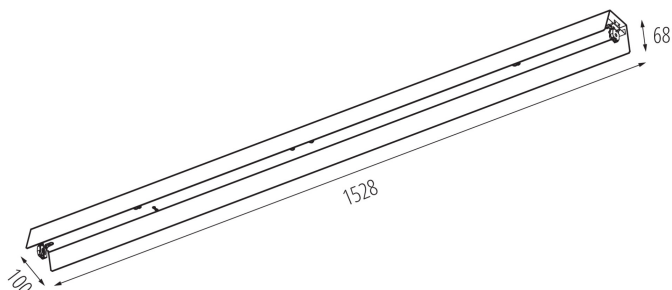

## WYMIARY I MONTAŻ

Wysokość [mm]	68
Szerokość [mm]	100
Długość [mm]	1528
Miejsce montażu	do nadbudowania na suficie
Rodzaj przyłącza	kostka samozaciskowa
Zakres przekrojów stosowanych przewodów [mm <sup>2</sup> ]	1,5-2,5

## MATERIAŁ I KONSTRUKCJA

Kolor	biały
Materiał obudowy	stal
Typ klosza	raster
Klasa ochronności przed porażeniem elektrycznym	I
Kształt	prostokątny
Minimalna odległość od oświetlanego obiektu	0,5m
Zakres temperatury otoczenia, na którą może być narażony wyrób [°C]	5÷25

## RYSUNKI WYMIAROW