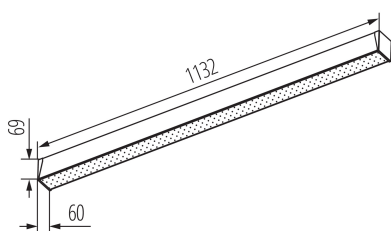

Liczba modułów (Źródło światła LED): 2

Użyteczny strumień świetlny źródła światła Φ_{use} [lm]: 2693

Użyteczny strumień świetlny źródła światła Φ_{use} [lm]: w kuli (360°)

DANE LOGISTYCZNE:

Jednostka miary: sztuka

Jak pakowane: 1

Ilość sztuk w opakowaniu pośrednim: 1

Ilość sztuk w opakowaniu zbiorczym: 1

Oprawa liniowa LED

AKCESORIA

32541

ALIN CORD 1F-B

Przyłącze zasilające do opraw i linii ALIN, 1 fazowe, czarne, 150cm