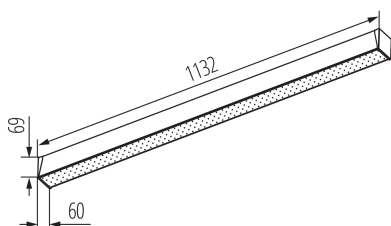

## 39455 AR-MM-WW-MPR-GW-NT

Oprawa liniowa LED

5905339394552

AR-M-MPR-GW-NT

Kanlux ARBOREA LED to oprawy oświetleniowe wykonane z wytrzymałego profilu aluminiowego w eleganckim wykończeniu drewnopodobnym.