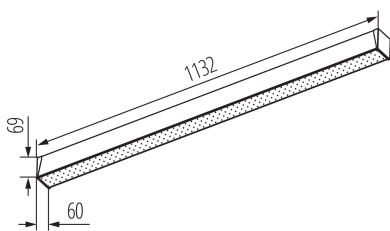

Oprawa liniowa LED

5905339394583

Kanlux ARBOREA LED to oprawy oświetleniowe wykonane z wytrzymałego profilu aluminiowego w eleganckim wykończeniu drewnopodobnym. Minimalistyczna forma i naturalny charakter tworzą we wnętrzach atmosferę harmonii i ponadczasowego stylu.

### PARAMETRY PRODUKTU:

**Moc maksymalna [W]:** 28  
**Strumień świetlny [lm]:** 5390  
**Skuteczność świetlna lampy [lm/W]:** 193  
**Kąt świecenia [°]:** X75/Y90  
**Skorelowana temperatura barwowa [K]:** 4000  
**Barwa światła:** biała  
**Kolor:** brązowe drewno  
**Materiał obudowy:** stop aluminium  
**Typ klosza:** mikropryzmatyczny

### DANE LOGISTYCZNE:

**Jednostka miary:** sztuka  
**Jak pakowane:** 1  
**Ilość sztuk w opakowaniu pośrednim:** 1  
**Ilość sztuk w opakowaniu zbiorczym:** 1

Oprawa liniowa LED