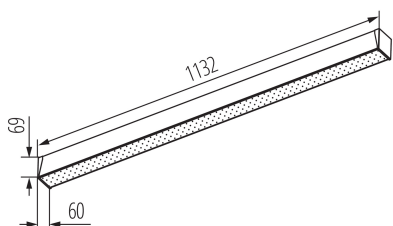

Oprawa liniowa LED

5905339394613

AR-M-MPR-BRW-NT

Kanlux ARBOREA LED to oprawy oświetleniowe wykonane z wytrzymałego profilu aluminiowego w eleganckim wykończeniu drewnopodobnym.

Minimalistyczna forma i naturalny charakter tworzą we wnętrzach atmosferę harmonii i ponadczasowego stylu.

PARAMETRY PRODUKTU:

Moc maksymalna [W]: 28

Strumień świetlny [lm]: 5160

Skuteczność świetlna lampy [lm/W]: 184

Kąt świecenia [°]: X75/Y90

Skorelowana temperatura barwowa [K]: 3000

Barwa światła: ciepłobiała

Liczba modułów (Źródło światła LED): 2

Użyteczny strumień świetlny źródła światła Φuse [lm]: 2580

Użyteczny strumień świetlny źródła światła Φuse [lm]: w kuli (360°)

DANE LOGISTYCZNE:

Jednostka miary: sztuka

Jak pakowane: 1

Ilość sztuk w opakowaniu pośrednim: 1

Ilość sztuk w opakowaniu zbiorczym: 1

Oprawa liniowa LED

AKCESORIA

32541

ALIN CORD 1F-B

Przyłącze zasilające do opraw i linii ALIN, 1 fazowe, czarne, 150cm