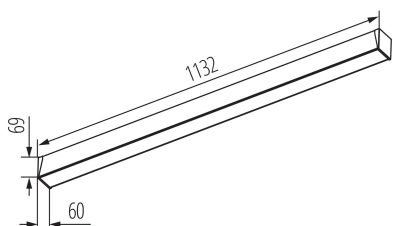

39464 AR-MM-NW-MAT-GW-NT

Oprawa liniowa LED

5905339394644

AR-M-MAT-GW-NT

Kanlux ARBOREA LED to oprawy oświetleniowe wykonane z wytrzymałego profilu aluminiowego w eleganckim wykończeniu drewnopodobnym.

Minimalistyczna forma i naturalny charakter tworzą we wnętrzach atmosferę harmonii i ponadczasowego stylu.

PARAMETRY PRODUKTU:

Moc maksymalna [W]: 28

Strumień świetlny [lm]: 5390

Skuteczność świetlna lampy [lm/W]: 193

Kąt świecenia [°]: X85/Y95

Skorelowana temperatura barwowa [K]: 4000

Barwa światła: biała

Kolor: złote drewno

Liczba modułów (Źródło światła LED): 2

Użyteczny strumień świetlny źródła światła Φ_{use} [lm]: 2693

Użyteczny strumień świetlny źródła światła Φ_{use} [lm]: w kuli (360°)

DANE LOGISTYCZNE:

Jednostka miary: sztuka