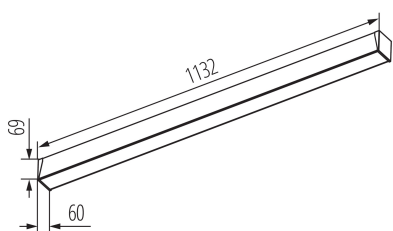

Liczba modułów (Źródło światła LED): 2

Użyteczny strumień świetlny źródła światła Φ_{use} [lm]: 2580

Użyteczny strumień świetlny źródła światła Φ_{use} [lm]: w kuli (360°)

DANE LOGISTYCZNE:

Jednostka miary: sztuka

Jak pakowane: 1

Ilość sztuk w opakowaniu pośrednim: 1

Ilość sztuk w opakowaniu zbiorczym: 1

Oprawa liniowa LED

AKCESORIA

32541

ALIN CORD 1F-B

Przyłącze zasilające do opraw i linii ALIN, 1 fazowe, czarne, 150cm