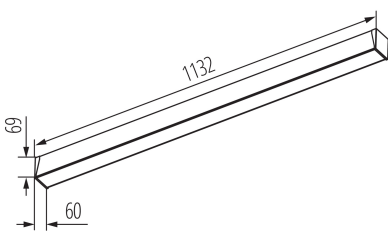

Oprawa liniowa LED

5905339394705

Kanlux ARBOREA LED to oprawy oświetleniowe wykonane z wytrzymałego profilu aluminiowego w eleganckim wykończeniu drewnopodobnym. Minimalistyczna forma i naturalny charakter tworzą we wnętrzach atmosferę harmonii i ponadczasowego stylu.

PARAMETRY PRODUKTU:

Moc maksymalna [W]: 28
Strumień świetlny [lm]: 5390
Skuteczność świetlna lampy [lm/W]: 193
Kąt świecenia [°]: X85/Y95
Skorelowana temperatura barwowa [K]: 4000
Barwa światła: biała
Kolor: brązowe drewno
Materiał obudowy: stop aluminium
Typ klosza: matowy

DANE LOGISTYCZNE:

Jednostka miary: sztuka
Jak pakowane: 1
Ilość sztuk w opakowaniu pośrednim: 1
Ilość sztuk w opakowaniu zbiorczym: 1

Oprawa liniowa LED

AKCESORIA

32541

ALIN CORD 1F-B

Przyłącze zasilające do opraw i linii ALIN, 1 fazowe, czarne, 150cm

32535

ALIN CORD SQ 1F-B

07871

ROPE-NT 150 SINGLE

ROPE-NT 150 SINGLE (pojedyncza) linka stalowa do zwieszania opraw, 2 szt w komplecie