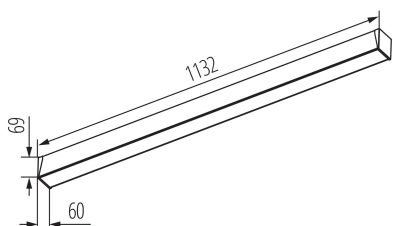

## 39473 AR-MM-WW-MAT-BRW-NT

Oprawa liniowa LED

5905339394736

AR-M-MAT-BRW-NT

Kanlux ARBOREA LED to oprawy oświetleniowe wykonane z wytrzymałego profilu aluminiowego w eleganckim wykończeniu drewnopodobnym.

### PARAMETRY PRODUKTU:

**Moc maksymalna [W]:** 28

**Strumień świetlny [lm]:** 5160

**Skuteczność świetlna lampy [lm/W]:** 184

**Kąt świecenia [°]:** X85/Y95

**Skorelowana temperatura barwowa [K]:** 3000

**Barwa światła:** ciepłobiała