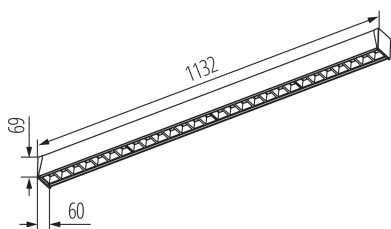

Oprawa liniowa LED

5905339394767

Kanlux ARBOREA LED to oprawy oświetleniowe wykonane z wytrzymałego profilu aluminiowego w eleganckim wykończeniu drewnopodobnym. Minimalistyczna forma i naturalny charakter tworzą we wnętrzach atmosferę harmonii i ponadczasowego stylu.

PARAMETRY PRODUKTU:

Moc maksymalna [W]: 34
Strumień świetlny [lm]: 5850
Skuteczność świetlna lampy [lm/W]: 172
Kąt świecenia [°]: X60/Y60
Skorelowana temperatura barwowa [K]: 4000
Barwa światła: biała
Kolor: złote drewno
Materiał obudowy: stop aluminium
Typ klosza: raster

DANE LOGISTYCZNE:

Jednostka miary: sztuka
Jak pakowane: 1
Ilość sztuk w opakowaniu pośrednim: 1
Ilość sztuk w opakowaniu zbiorczym: 1

Oprawa liniowa LED

AKCESORIA

32541

ALIN CORD 1F-B

Przyłącze zasilające do opraw i linii ALIN, 1 fazowe, czarne, 150cm