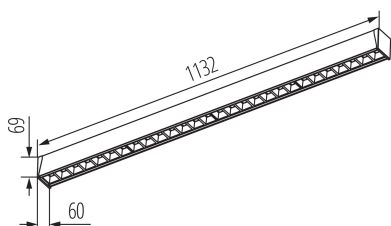

Oprawa liniowa LED

5905339394798

AR-M-5D-GW-NT

Kanlux ARBOREA LED to oprawy oświetleniowe wykonane z wytrzymałego profilu aluminiowego w eleganckim wykończeniu drewnopodobnym.

Minimalistyczna forma i naturalny charakter tworzą we wnętrzach atmosferę harmonii i ponadczasowego stylu.

### PARAMETRY PRODUKTU:

**Moc maksymalna [W]:** 34

**Strumień świetlny [lm]:** 5560

**Skuteczność świetlna lampy [lm/W]:** 164

**Kąt świecenia [°]:** X60/Y60

**Skorelowana temperatura barwowa [K]:** 3000

**Barwa światła:** ciepłobiała