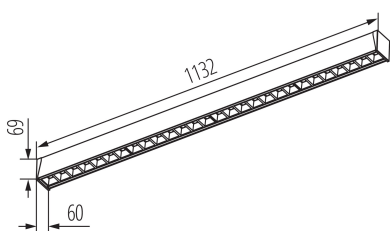

Oprawa liniowa LED

5905339394828

Kanlux ARBOREA LED to oprawy oświetleniowe wykonane z wytrzymałego profilu aluminiowego w eleganckim wykończeniu drewnopodobnym.

Minimalistyczna forma i naturalny charakter tworzą we wnętrzach atmosferę harmonii i ponadczasowego stylu.

PARAMETRY PRODUKTU:

Moc maksymalna [W]: 34

Strumień świetlny [lm]: 5850

Skuteczność świetlna lampy [lm/W]: 172

Kąt świecenia [°]: X60/Y60

Skorelowana temperatura barwowa [K]: 4000

Barwa światła: biała

Kolor: brązowe drewno

Materiał obudowy: stop aluminium

Typ klosza: raster

PARAMETRY ŹRÓDEŁ ŚWIATŁA LED I OLED:

Moc w trybie włączenia Pon źródła światła [W]: 8.5

Zużycie energii w trybie włączenia źródła światła (kWh/1000h): 9

Liczba modułów (Źródło światła LED): 4

Użyteczny strumień świetlny źródła światła Φ_{use} [lm]: 1461

Użyteczny strumień świetlny źródła światła Φ_{use} [lm]: w kuli (360°)

DANE LOGISTYCZNE:

Jednostka miary: sztuka